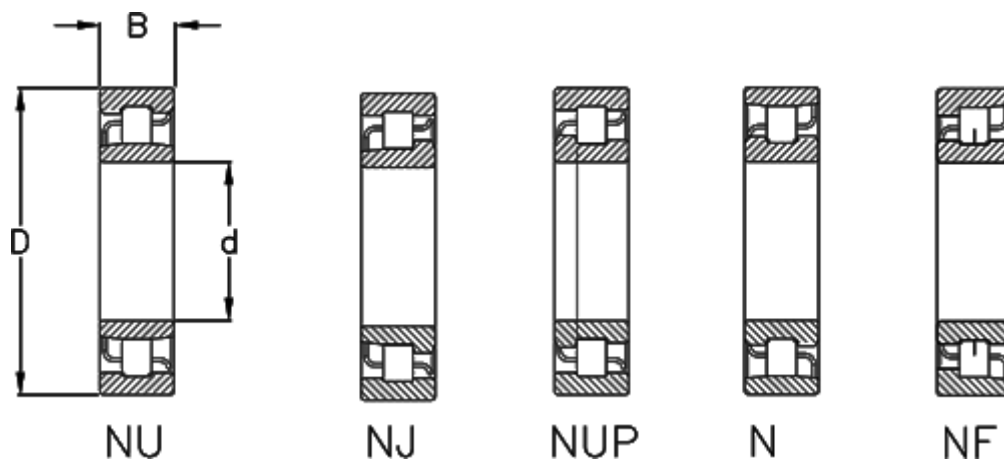

Varenummer: 571203001912  
Beskrivelse: NSK Cylindrisk rulleleje NF 306W CM

## Mål

= Flere måldata: Hent PDF katalog under dokumenter

B = 19

D = 72

d = 30

Type = 306W